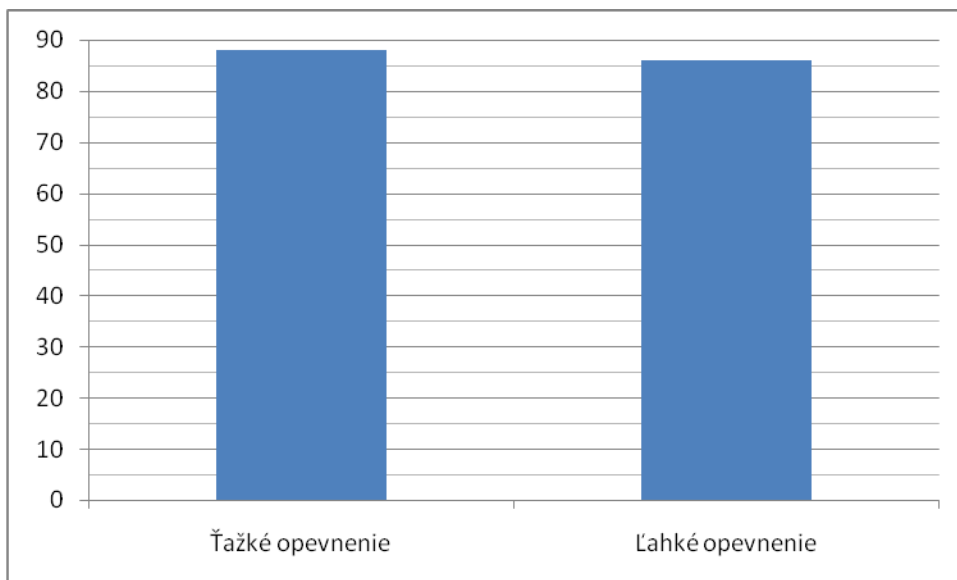

Svetlá nad bunkrami 2017

Správa o účasti

V rámci druhého ročníka akcie Svetlá nad bunkrami dňa 23. 9. 2017 bolo osvetlených 174 objektov československého predvojnového opevnenia.

	obsadené	neobsadené	podiel obsadených
Ostravský úsek	25	13	65.7%
Opavský úsek	15	10	60%
Staroměstský úsek	5	3	62.5%
Kralický úsek	20	29	40.8%
Rokytnický úsek	6	34	15%
Náchodský úsek	6	30	16.6%
Trutnovský úsek	7	31	18.4%
Juhomoravský úsek	3	3	50%
Bratislavský úsek	1	19	5.2%
ropíky	86	-	-

	obsadené	podiel
Ťažké opevnenie	88	50.6%
Ľahké opevnenie	86	49.4%

	obsadené	podiel
Česká republika	162	93.1%
Slovenská republika	12	6.9%