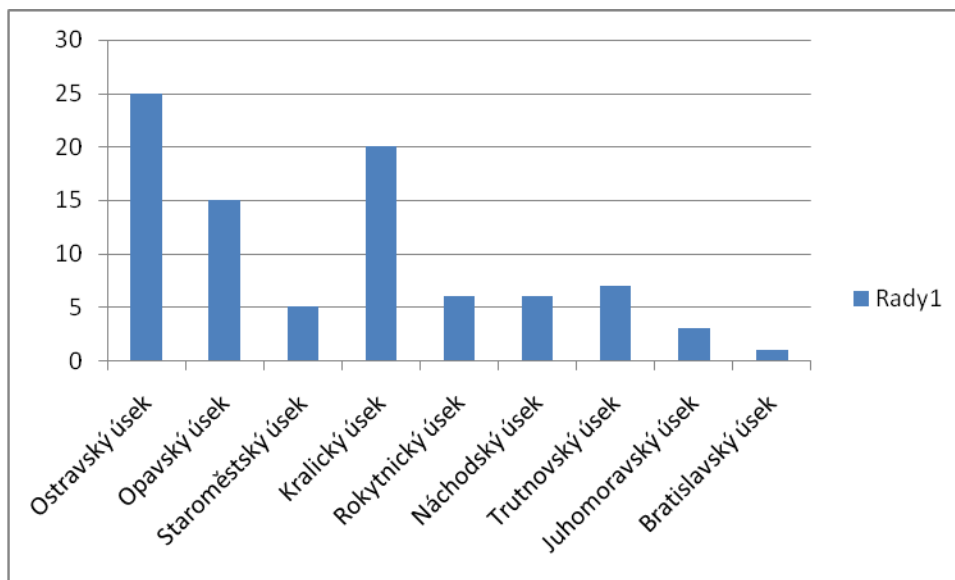

Svetlá nad bunkrami 2017

Správa o účasti

V rámci druhého ročníka akcie Svetlá nad bunkrami dňa 23. 9. 2017 bolo osvetlených 174 objektov československého predvojnového opevnenia.

	obsadené	neobsadené	podiel obsadených
Ostravský úsek	25	13	65.7%
Opavský úsek	15	10	60%
Staroměstský úsek	5	3	62.5%
Kralický úsek	20	29	40.8%
Rokytnický úsek	6	34	15%
Náchodský úsek	6	30	16.6%
Trutnovský úsek	7	31	18.4%
Juhomoravský úsek	3	3	50%
Bratislavský úsek	1	19	5.2%
ropíky	86	-	-

	obsadené	podiel
Ťažké opevnenie	88	50.6%
Ľahké opevnenie	86	49.4%

	obsadené	podiel
Česká republika	162	93.1%
Slovenská republika	12	6.9%